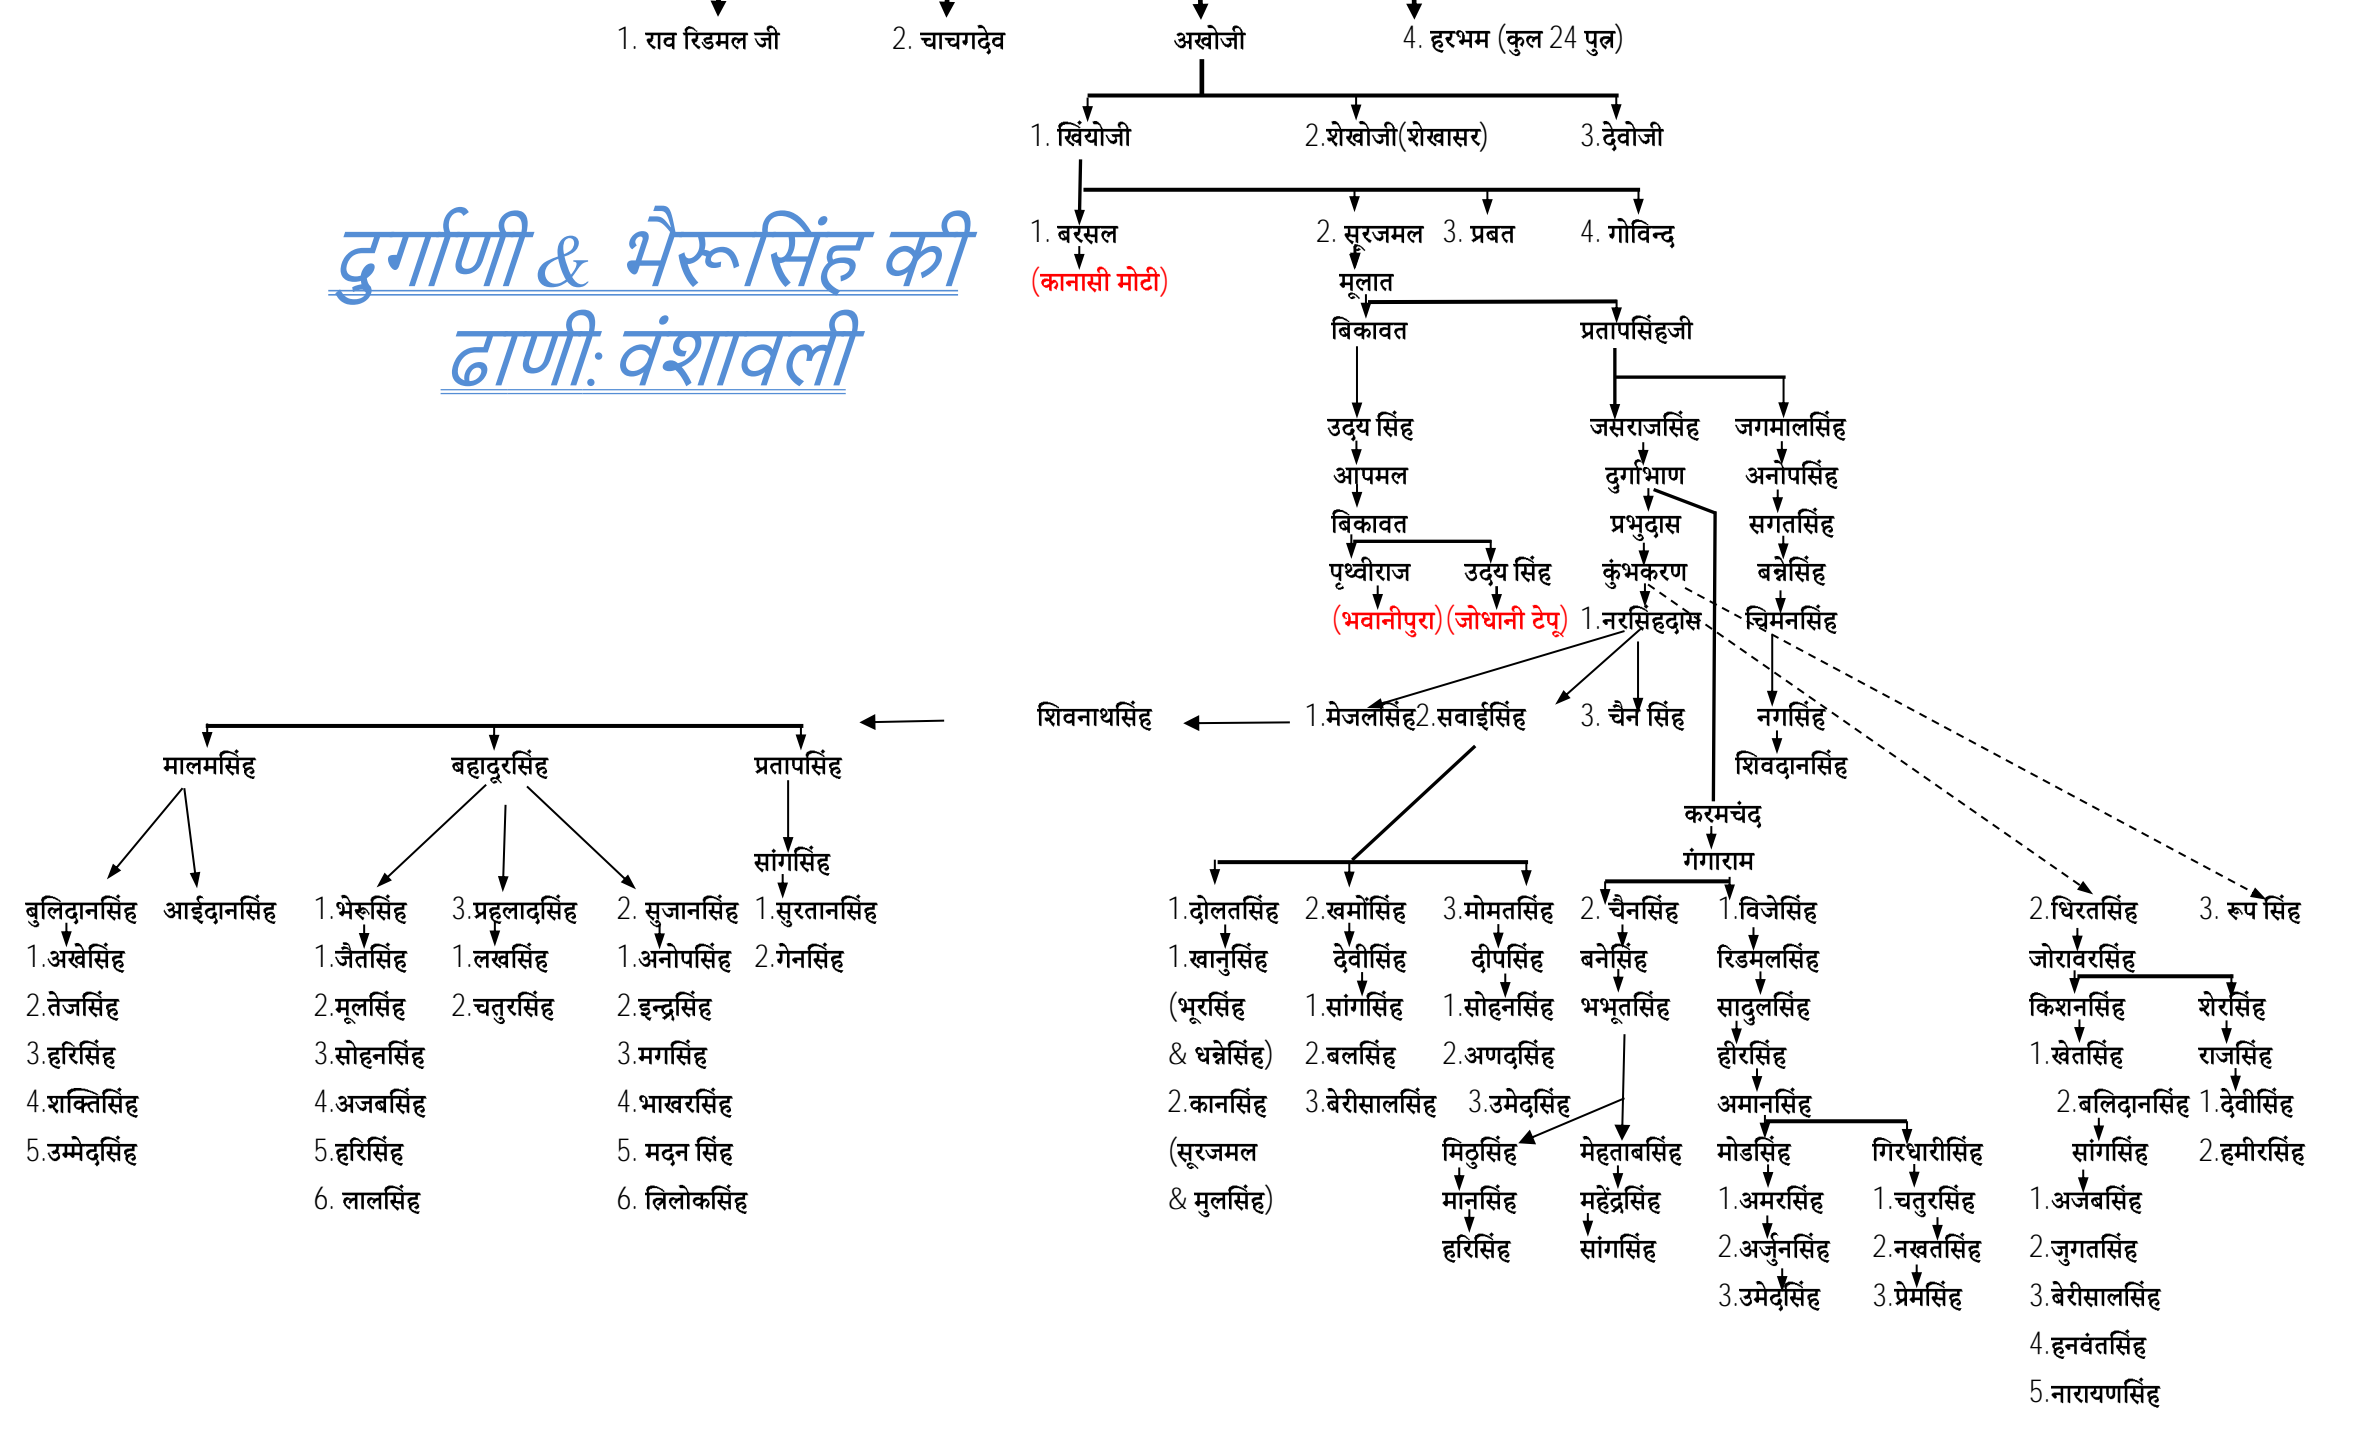

दुर्गाणी & भैरूसिंह की
ढाणी: वंशावली

नोट: वंशावली बनाने में पूर्ण सावधानी बरती गयी है फिर भी कोई त्रुटी या बेहतर बनाने का सुझाव हो तो अवश्य सूचित करें। इन्टरनेट में यह गाँव टेपू पर हमारी टीम द्वारा बनायीं गयी साईट village.tepoo.online पर उपलब्ध है।
वर्तमान युवा पीढ़ी का नाम वंशावली में जोड़ने का प्रयास जारी है। आप सभी से प्रार्थना है कि अपने-अपने उपभाग की पीढ़ी का नाम जुड़वाने के लिए अवश्य सम्पर्क करें।

संघट्टकर्ता: राणे सां मिरसी
(मांगनिवार - गांव - टेपू)

सौजन्य: कुं राजेंद्र सिंह सुपुत्र श्री उत्तम सिंह जी, जोषाणी
कुं नरेंद्र सिंह सुपुत्र श्री चन्द्रसिंह जी, भैरुसिंह की ढाणी