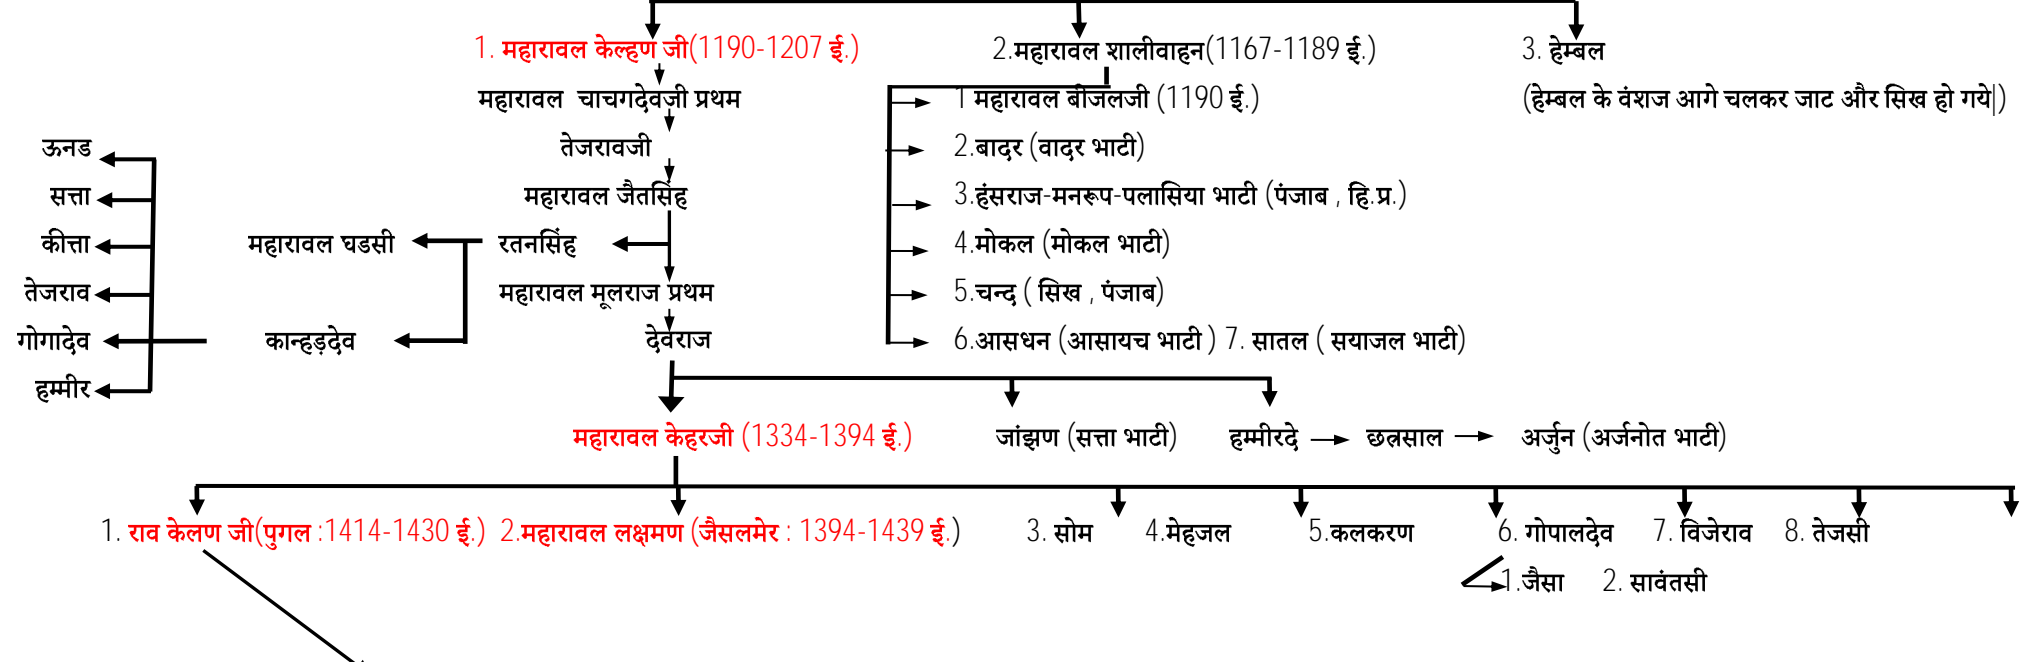

केलण भाटी वंशावली एवं प्रमुख शाखाएं
गांव - टेपू

(राज - चिन्ह)

(कुलदेवी)